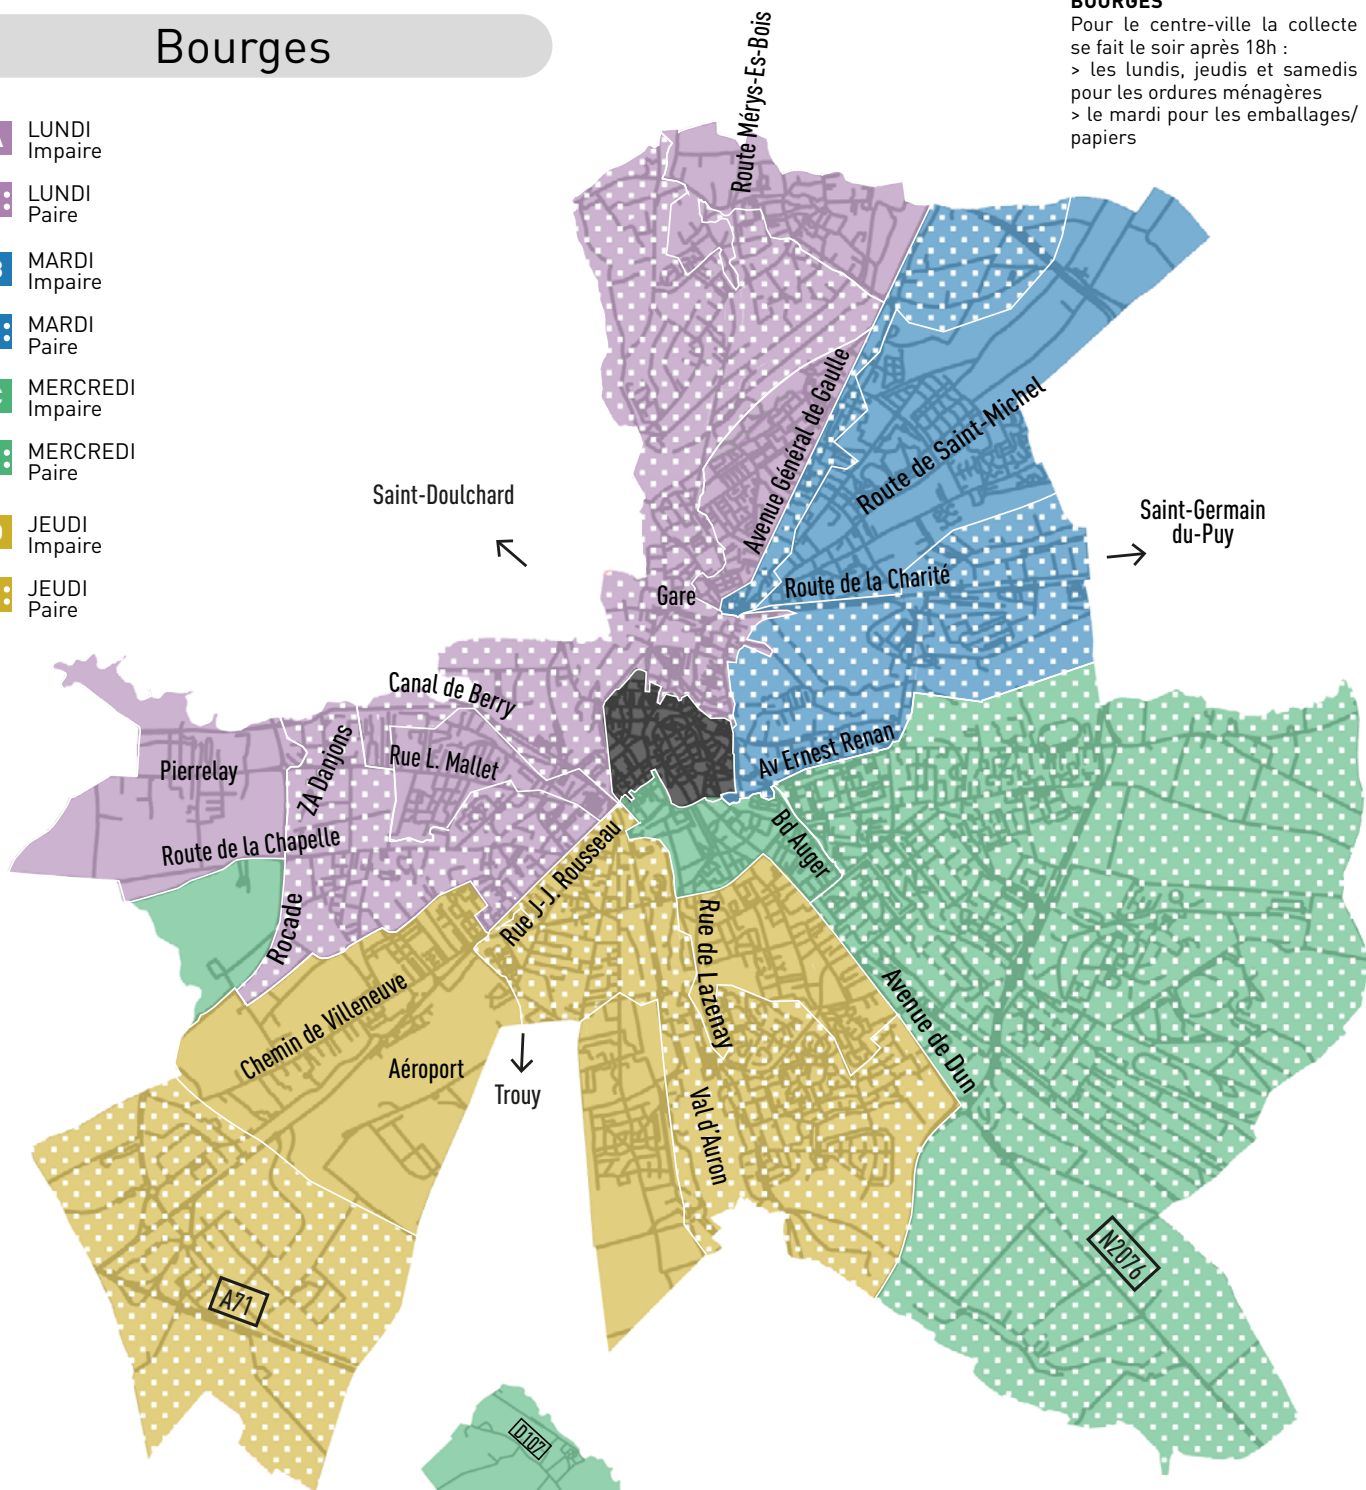

Bourges

BOURGES

Pour le centre-ville la collecte se fait le soir après 18h :
> les lundis, jeudis et samedis pour les ordures ménagères
> le mardi pour les emballages/papiers

- **A** LUNDI Impaire
- **F** LUNDI Paire
- **B** MARDI Impaire
- **G** MARDI Paire
- **C** MERCREDI Impaire
- **H** MERCREDI Paire
- **D** JEUDI Impaire
- **I** JEUDI Paire

Marmagne

- **C** MERCREDI Impaire
- **H** MERCREDI Paire