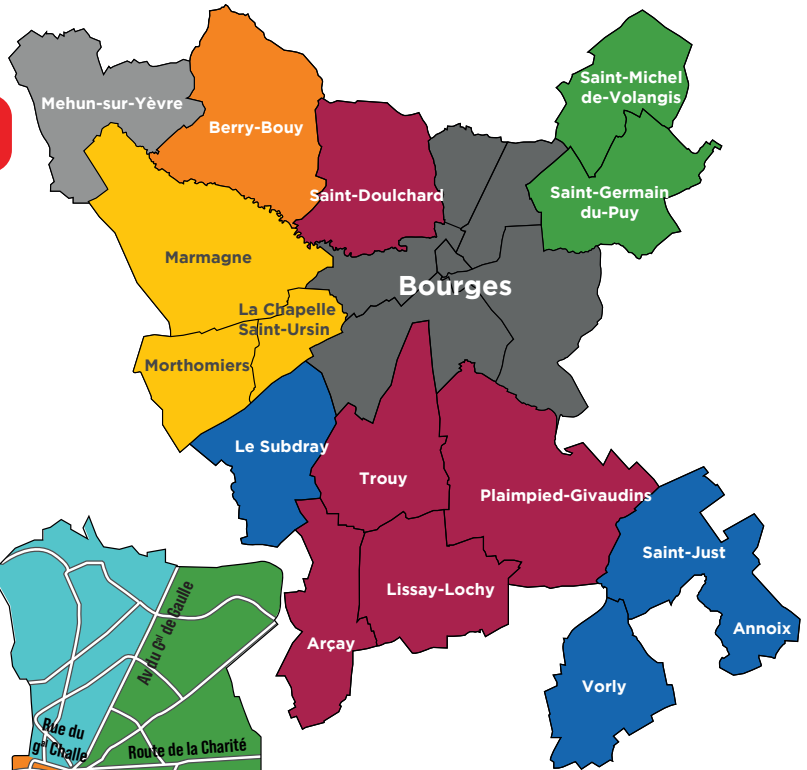

Appelez gratuitement depuis un poste fixe

>>> NOUVEAU CALENDRIER de collectes des déchets ménagers à compter du 1^{er} Juillet

pour les bacs ordures ménagères et les bacs jaunes

Agglomération Bourges Plus