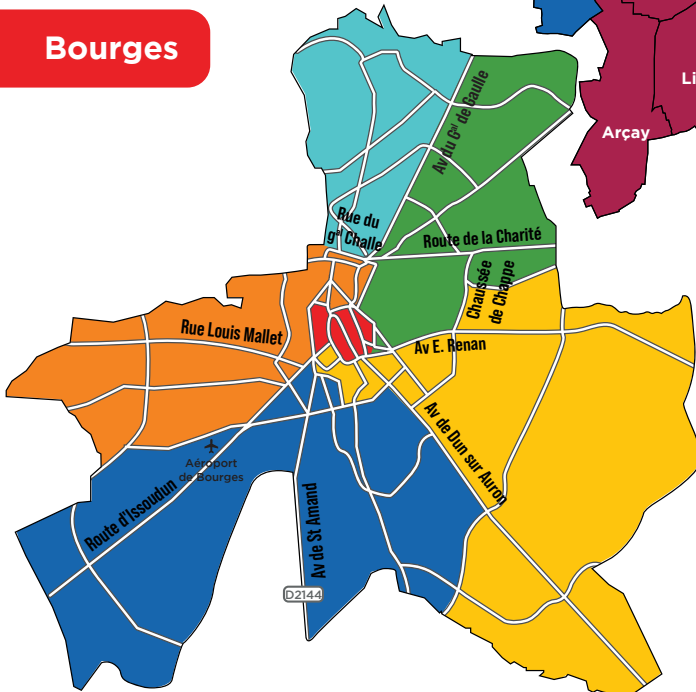

Appelez gratuitement depuis un poste fixe

>>> NOUVEAU CALENDRIER de collectes des déchets ménagers à compter du 1^{er} Juillet

pour les bacs ordures ménagères et les bacs jaunes

Agglomération Bourges Plus

Bourges

Polluer moins, importer moins, produire et consommer local, les camions de collecte roulent au Gaz

Agglomération Bourges Plus

VILLE	ACTUELLEMENT	AU 1 ^{ER} JUILLET
Annoix	Vendredi après-midi	Jeudi après-midi
Arcay	Jeudi après-midi	Vendredi après-midi
Berry Bouy	Mercredi après-midi	Lundi matin
La Chapelle Saint Ursin	Mardi après-midi	Mercredi après-midi
Le Subdray	Mardi après-midi	Jeudi après-midi
Lissay Lochy	Jeudi après-midi	Vendredi après-midi
Marmagne	Mardi après-midi	Mercredi après-midi
Mehun-sur-Yèvre	Pas de changement	
Morthomiers	Jeudi après-midi	Mercredi après-midi
Plaimpied Givaudins	Vendredi matin + après-midi	Vendredi après-midi
Saint Doulchard	Lundi matin + après-midi	Vendredi matin
Saint Just	Vendredi après-midi	Jeudi après-midi
St Germain du Puy	Vendredi matin + après-midi	Mardi après-midi
St Michel de Volangis	Vendredi après-midi	Mardi après-midi
Trouy	Mercredi après-midi	Vendredi après-midi
Vorly	Jeudi après-midi	Jeudi après-midi

Bourges

QUARTIER	ACTUELLEMENT	AU 1 ^{ER} JUILLET
Bourges Centre Ville emballages	Mardi soir	Mardi soir
Bourges Centre Ville Ordures ménagères	Lundi/Jeudi/Samedi soir	Lundi/Jeudi/Samedi soir
Bourges Ouest	Vendredi matin	Lundi matin
Bourges Est	Mercredi matin	Mercredi matin
Bourges Nord	Lundi après-midi	Lundi après-midi
Bourges Nord Est	Mardi matin	Mardi matin
Bourges Sud	Jeudi matin + après-midi	Jeudi matin + après-midi