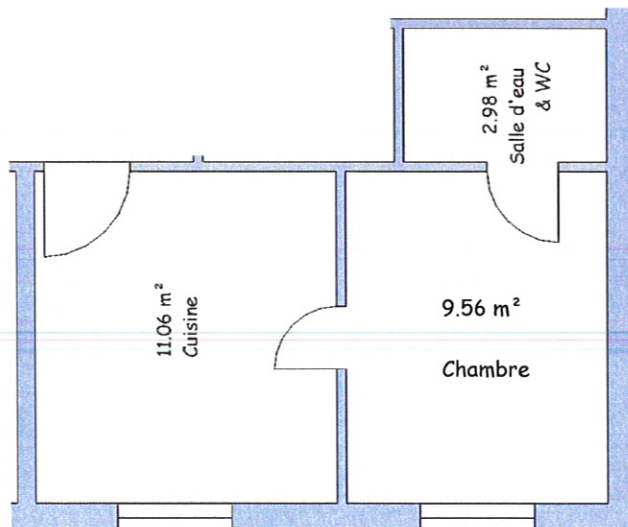

Contacts

- Nom : **Mr BOSSE**
- Mobile : 06-72-84-47-81

Etat des lieux Logement étudiant Bourges Plus

Numéro de dossier : 09/IMO/0287/2

Localisation du logement : BOURGES

Confort du logement

Catégorie	Éléments de confort ou conformités	Présence	Absence	Commentaires
	Qualité des équipements des WC	X		Bonne
	WC séparés de la salle d'eau		X	
Equipements divers	Ligne téléphonique	X		
	Accès internet			
	Interphone	X		
	Garage ou place de parking	X		
	Autre			
Divers	Logement indépendant (accès ou étage privatif)	X		
Divers	Logement mansardé ou sous combles		X	
Sols	Types de sols	X		Carrelage
Murs	Types de revêtements muraux	X		Toile de verre
Plafonds	Types de revêtements en plafonds	X		Peinture
Menuiseries extérieures	Types de menuiseries	X		Double vitrage PVC
Réseau électrique	Qualité de l'installation électrique	X		Bonne
Réseau gaz	Qualité de l'installation gaz		X	sans objet
Type de location	Logement: vide - équipé - meublé	X		Meublé
	Logement chez l'habitant		X	
Mobilier	Qualité du mobilier	X		Bonne
Pièce à vivre	Etat général	X		Bon
Cuisine	Qualité des éléments de cuisine	X		Bonne
	Qualité des équipements de cuisine	X		Bonne
Salle de bain/eau	Privative	X		
	Qualité des équipements de la salle d'eau	X		Bonne
	Type d'équipements en salle d'eau (douche / baignoire)	X		Douche
WC	WC privatifs	X		